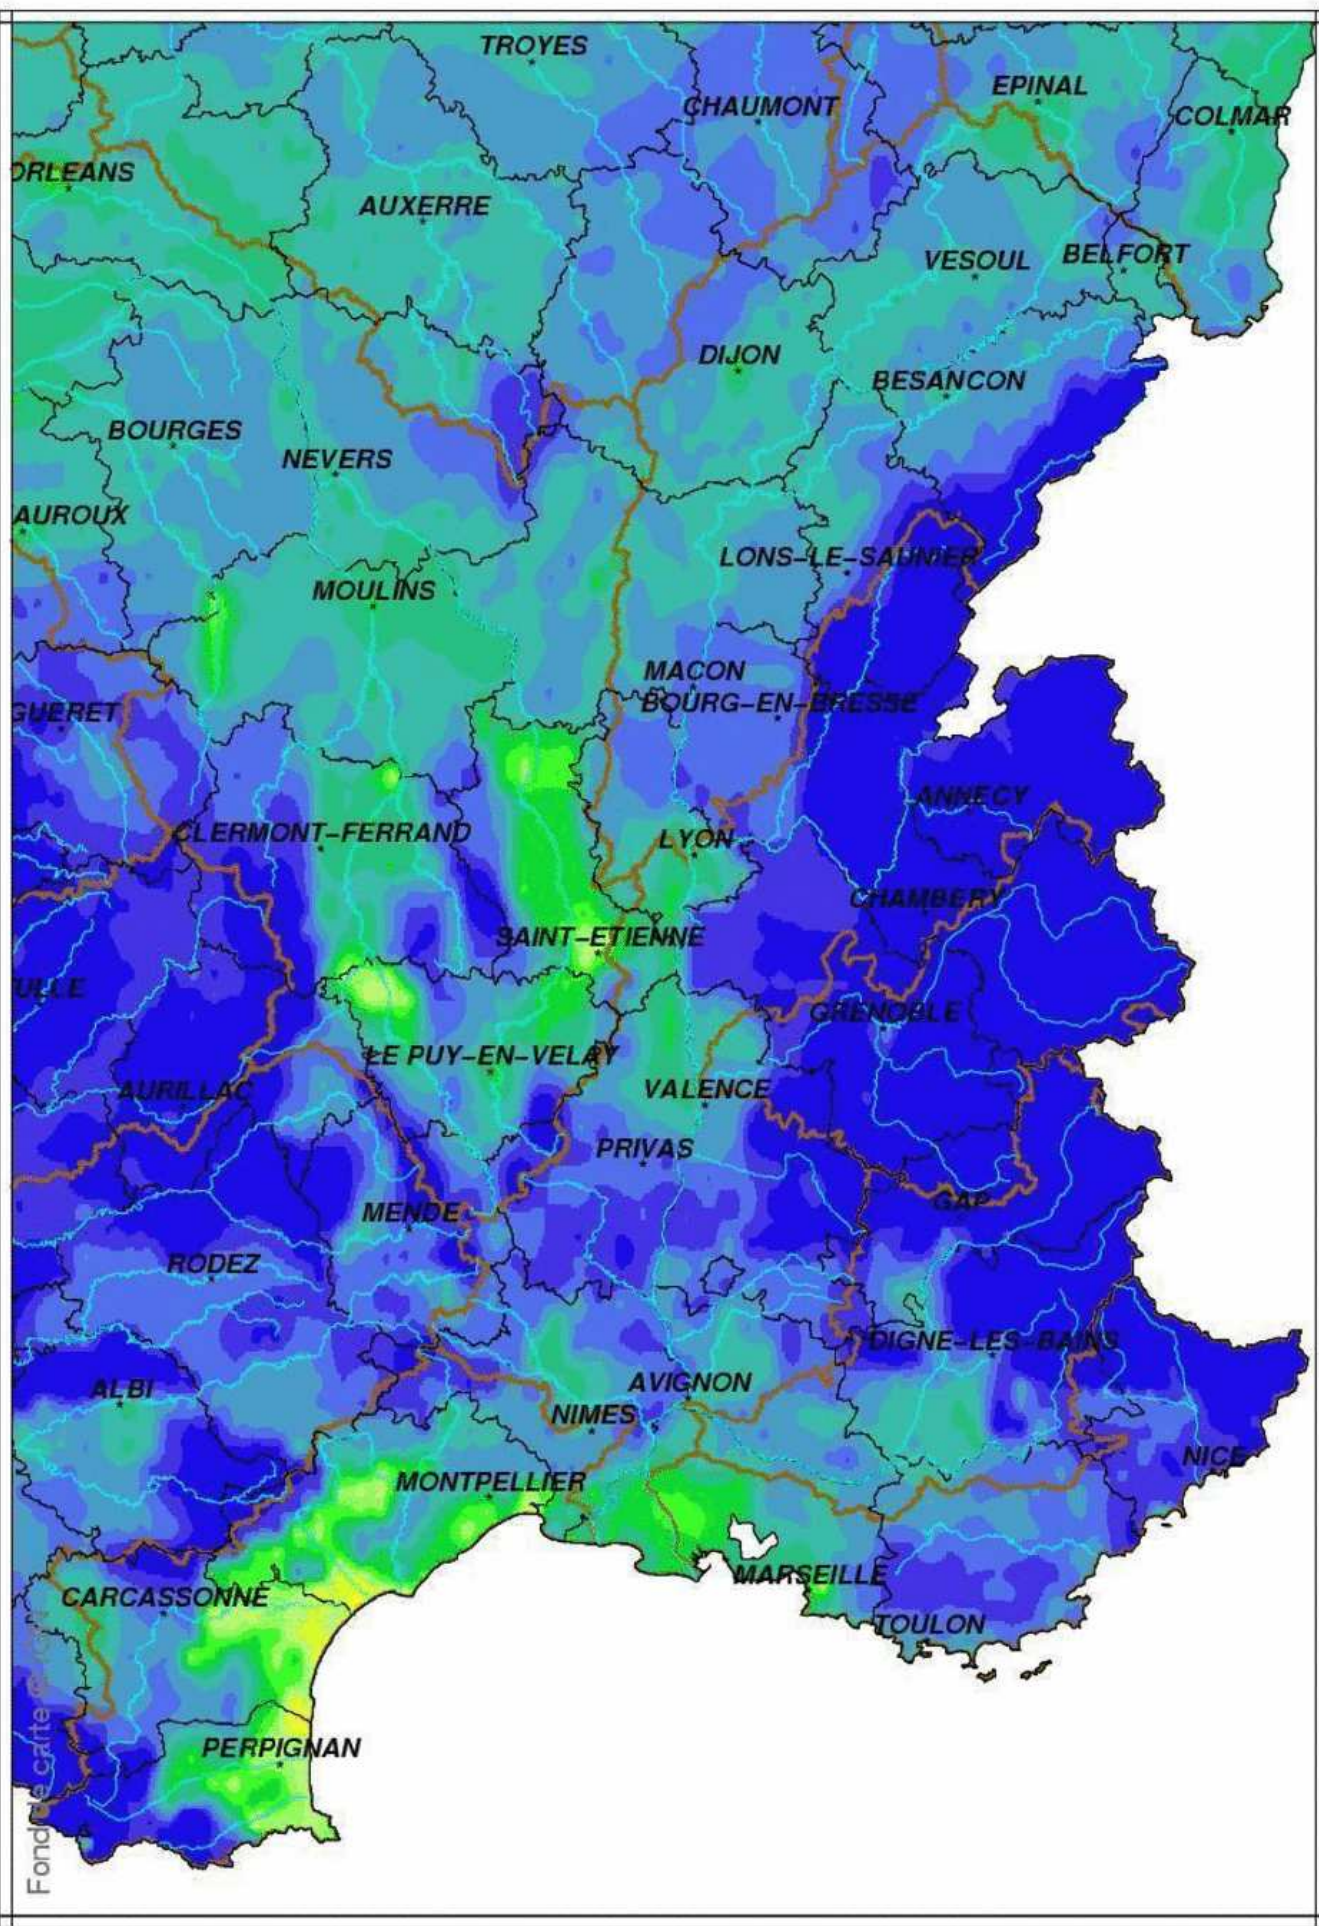

Bassin Rhône Méditerranée  
Indice d humidité des sols  
le 1 Avril 2014

Fond de carte IGN

# Bassin Rhône Méditerranée

Écart pondéré à la normale 1981/2010 de l'indice d'humidité des sols  
le 1 Avril 2014