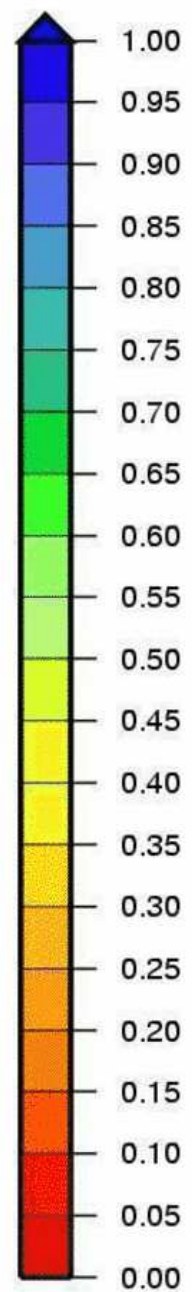

Bassin Rhône Méditerranée  
Indice d humidité des sols  
le 1 Avril 2014

Fond de carte IGN

# Bassin Rhône Méditerranée

Écart pondéré à la normale 1981/2010 de l'indice d'humidité des sols  
le 1 Avril 2014